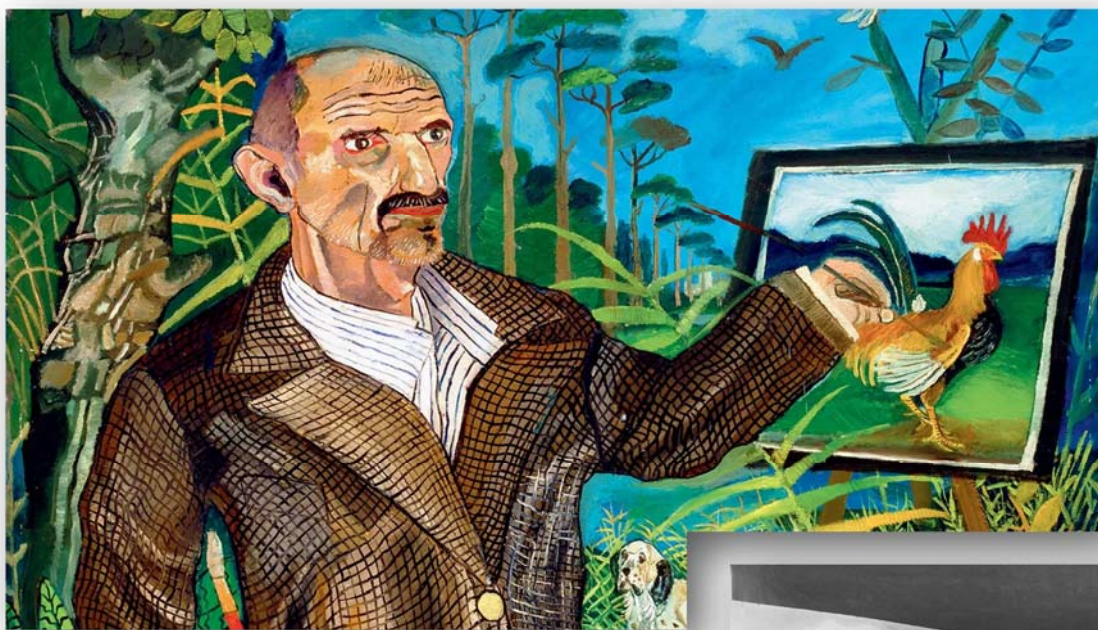

circolo culturale don Primo Mazzolari

Via santo Stefano, 30 VEDANO AL LAMBRO MB

www.circolomazzolari.it – email: segreteria@circolomazzolari.it

In occasione della mostra “ANTONIO LIGABUE. L’UOMO, L’ARTISTA”

il circolo organizza per venerdì 8 aprile 2022

una visita guidata

L’Orangerie della Reggia di Monza é animata dalle figure, dai colori e dalle coinvolgenti suggestioni, di uno degli artisti più geniali e originali del Novecento, Antonio Ligabue. Novanta opere, tra dipinti, sculture, disegni e incisioni ripercorrono la sua vicenda umana e creativa, lungo un arco cronologico che dagli anni venti del secolo scorso giunge fino al 1962.

Programma

ore 13,45 ritrovo all’ingresso della mostra

ore 14,00 inizio visita guidata

L’Orangerie della villa Reale (serrone) sarà raggiunta dai partecipanti con mezzi propri. L’ingresso alla mostra è attraverso il roseto.